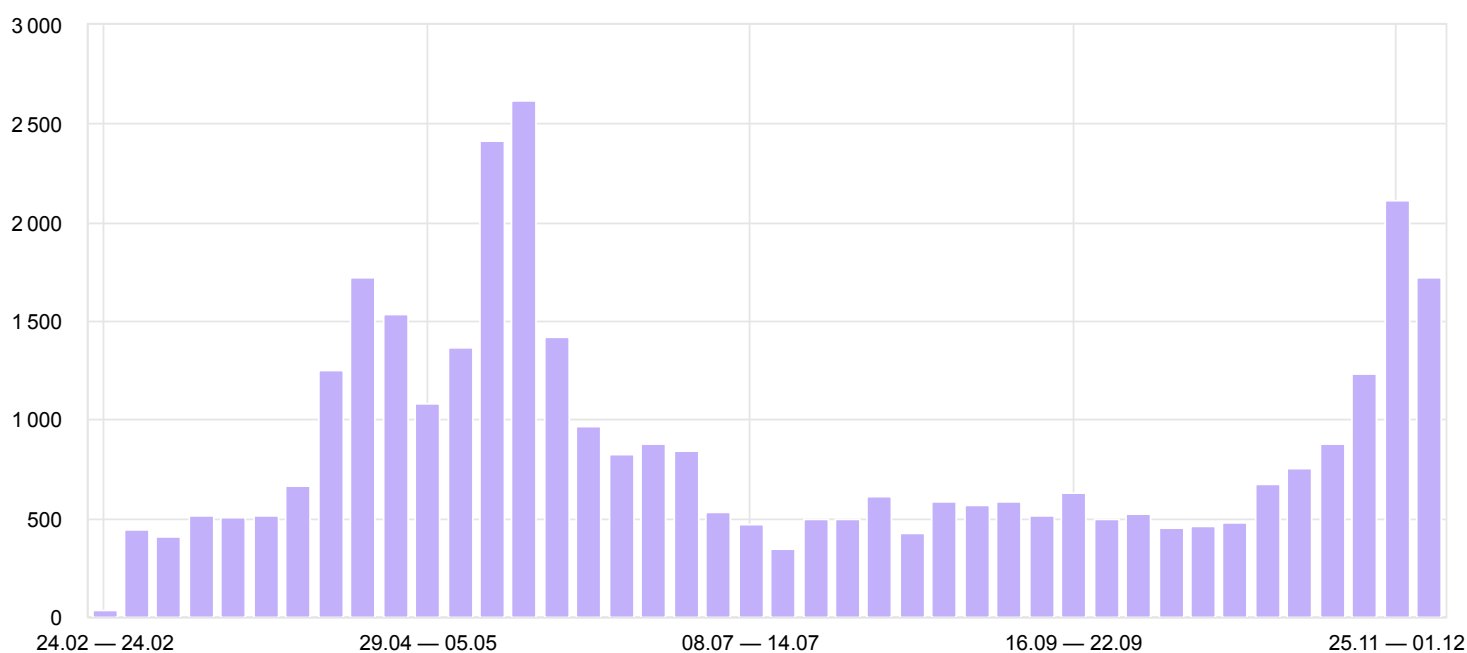

Посещаемость ▾

100% визитов из 36 063

24 фев — 5 дек 2019 Детализация: по неделям

Визиты

Интервал дат визита ▾	Визиты	Посетители	Просмотры	Доля новых посетителей	Отказы	Глубина просмотра	Время на сайте
Итого и средние	36 063	9 234	122 393	100%	13,7%	3,39	3:43
02.12.2019 — 05.12.2019	1 726	1 110	4 803	55,5%	10,7%	2,78	4:38
25.11.2019 — 01.12.2019	2 109	1 126	6 426	54,7%	14,1%	3,05	4:39
18.11.2019 — 24.11.2019	1 230	683	3 267	45,4%	21,5%	2,66	4:15
11.11.2019 — 17.11.2019	882	537	2 220	54,6%	22,8%	2,52	3:37
04.11.2019 — 10.11.2019	757	566	1 869	68,4%	23,6%	2,47	3:05
28.10.2019 — 03.11.2019	676	538	1 901	73,4%	18%	2,81	2:47
21.10.2019 — 27.10.2019	477	380	1 240	65,8%	27,9%	2,6	2:14