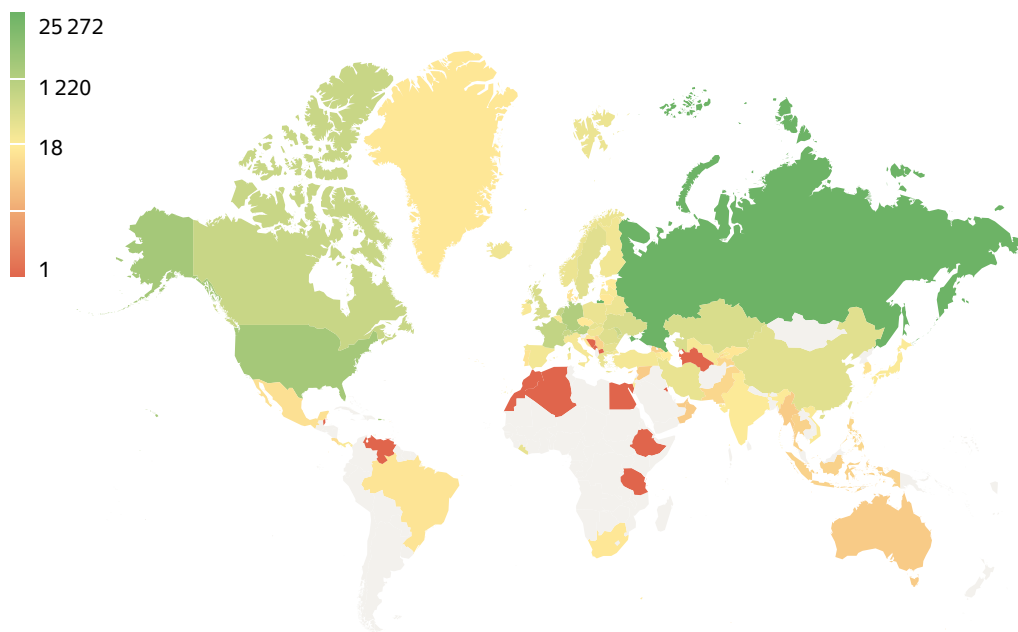

География ▾

100% визитов из 36 062

24 фев — 5 дек 2019 Детализация: по неделям

Визиты

© Участники [OpenStreetMap](#) Условия использования

Весь мир Россия Украина Беларусь Турция

Страна, Область, Город	Визиты ▾	Посетители	Отказы	Глубина просмотра	Время на сайте
Итого и средние	36 062	9 233	13,7%	3,39	3:43
+ Россия	25 272	7 090	12,2%	3,06	3:41
+ США	2 713	520	14,2%	4,58	3:43
+ Германия	1 581	149	17,3%	4,47	4:23
+ Австрия	1 244	44	20,2%	3,44	2:44
+ Франция	675	141	20,3%	4,24	3:44
+ Нидерланды	643	117	17,7%	4,39	3:59
+ Канада	497	152	23,1%	4,37	3:36

 Швейцария	475	53	17,3%	4,47	4:41
 Молдова	472	114	14%	4,71	4:35
 Великобритания	210	50	8,57%	3,86	3:01
 Украина	196	84	19,4%	4,53	3:56
 Казахстан	192	119	17,2%	2,48	3:49
 Румыния	150	45	30%	3,43	3:24
 Швеция	123	32	14,6%	3,63	3:02
 Китай	120	115	27,5%	1,25	1:30
 Болгария	93	47	6,45%	3,71	5:08
 Люксембург	91	27	12,1%	5,09	4:03
 Словакия	88	2	14,8%	4,52	4:40
 Либерия	81	3	8,64%	7,23	7:25
 Иран	75	25	1,33%	2,88	4:36
 Греция	69	5	14,5%	4,39	4:22
 Польша	66	32	18,2%	3,73	3:39
 Норвегия	62	22	19,4%	3,87	3:44
 Беларусь	60	45	23,3%	2,47	2:01
 Исландия	49	13	12,2%	4,41	3:41
 Сейшельские острова	49	10	26,5%	4,37	4:31
 Венгрия	48	13	18,8%	4,29	4:46
 Финляндия	46	31	21,7%	3,57	2:54
 Испания	39	14	12,8%	2,44	3:20
 Турция	37	20	18,9%	2,05	1:42
 Италия	35	12	22,9%	3,63	2:17
 Узбекистан	33	29	12,1%	1,73	2:23
 Армения	31	31	41,9%	1,71	1:13
 Ирландия	29	21	27,6%	1,76	1:15
 Латвия	29	17	13,8%	4,07	4:49

 Бельгия	26	7	15,4%	4,54	6:50
 Вьетнам	26	17	23,1%	1,77	3:17
 Израиль	26	14	23,1%	3,54	4:24
 Панама	26	8	11,5%	4,85	4:24
 Япония	23	13	4,35%	4,78	2:51
 Индия	22	16	31,8%	1,59	3:16
 Азербайджан	18	18	44,4%	1,22	0:13
 Эстония	17	7	23,5%	4,35	6:20
 Чехия	16	9	18,8%	6,06	6:54
 Гренландия	13	3	7,69%	8,46	10:09
 Литва	13	3	15,4%	5,38	3:57
 ЮАР	13	6	0%	3,15	7:42
 Киргизия	12	12	50%	1,25	0:16
 Хорватия	12	11	16,7%	2,92	5:22
 Бразилия	11	11	36,4%	2,18	0:55