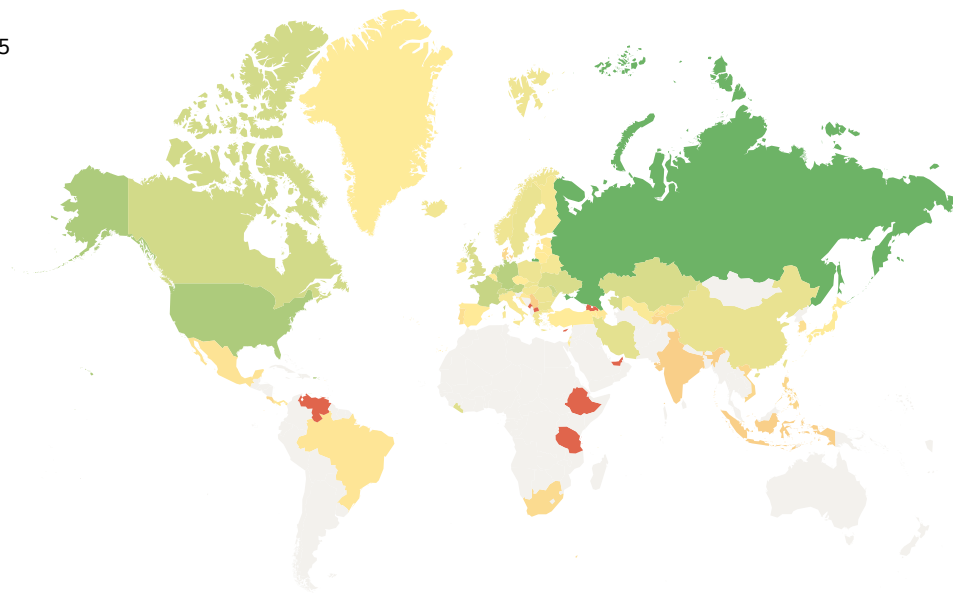

23 фев — 30 июн 2019 Детализация: по неделям

Визиты

© Участники [OpenStreetMap](#) [Условия использования](#)

Весь мир
Россия
Украина
Беларусь
Турция

Страна, Область, Город	Визиты ▼	Посетители	Отказы	Глубина просмотра	Время на сайте
Итого и средние	20 008	5 089	11%	3,54	3:58
+ Россия	15 132	4 029	10,3%	3,09	3:50
+ США	1 165	252	9,27%	5,63	4:37
+ Германия	696	73	9,91%	5,52	5:08
+ Австрия	466	21	17,2%	3,79	2:48
+ Франция	329	64	16,7%	5	4:13
+ Нидерланды	307	59	14,3%	5,12	4:51
+ Молдова	260	70	12,7%	5,45	5:25

 Украина	121	43	14%	5,16	4:40
 Либерия	81	3	8,64%	7,23	7:25
 Иран	66	19	1,52%	2,97	4:50
 Китай	50	49	32%	1,1	0:33
 Швеция	47	14	14,9%	4,15	2:36
 Болгария	45	20	6,67%	4,11	4:32
 Словакия	41	1	4,88%	5,76	5:49
 Люксембург	40	12	15%	5,85	4:48
 Польша	38	22	15,8%	3,92	3:35
 Румыния	38	15	28,9%	3,39	3:32
 Норвегия	33	10	15,2%	4,64	4:11
 Греция	28	2	17,9%	5,57	5:04
 Исландия	28	6	7,14%	4,75	4:10
 Сейшельские острова	28	6	21,4%	5	4:38
 Венгрия	26	6	15,4%	5,31	5:03
 Беларусь	25	18	16%	1,8	1:01
 Финляндия	23	17	30,4%	4,7	3:11
 Ирландия	20	14	15%	1,8	1:38
 Италия	19	5	15,8%	4,37	2:39
 Узбекистан	17	14	5,88%	1,94	2:46
 Израиль	15	8	20%	3,33	3:46
 Гренландия	13	3	7,69%	8,46	10:09
 Япония	13	7	0%	3,85	2:03
 Армения	12	12	41,7%	1,25	0:22

 Латвия	11	7	9,09%	4,91	5:15
  Литва	11	2	18,2%	4,73	2:52
  Хорватия	10	9	10%	3,2	6:22
 Азербайджан	9	9	33,3%	1,33	0:16
 Панама	9	3	0%	6,67	5:20
  Эстония	9	3	11,1%	5,89	7:37
  Бразилия	8	8	37,5%	2,25	1:09
  Мексика	7	4	14,3%	4,43	2:58
 Сингапур	6	5	0%	4,33	3:13
 Киргизия	5	5	80%	1	0:13
  Португалия	5	3	20%	1,8	0:53