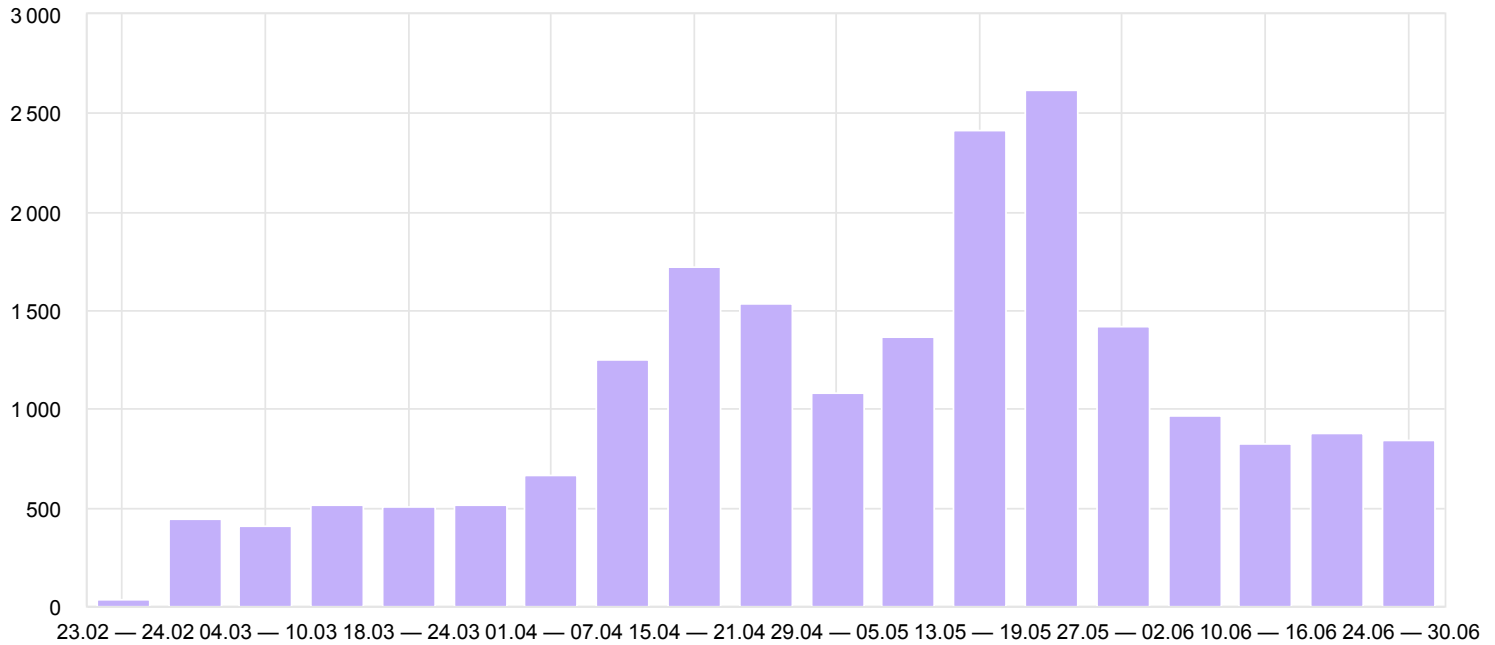

23 фев — 30 июн 2019 Детализация: по неделям

Визиты

Интервал дат визита ▾	Визиты	Посетители	Просмотры	Доля новых посетителей	Отказы	Глубина просмотра	Время на сайте
Итого и средние	20 009	5 090	70 895	100%	11%	3,54	3:58
24.06.2019 — 30.06.2019	843	538	2 930	24,3%	13,9%	3,48	2:36
17.06.2019 — 23.06.2019	882	541	3 301	26,2%	15,9%	3,74	3:17
10.06.2019 — 16.06.2019	824	512	3 111	23,4%	12,1%	3,78	3:29
03.06.2019 — 09.06.2019	964	611	3 693	25,2%	11,1%	3,83	3:39
27.05.2019 — 02.06.2019	1 419	741	5 402	26%	11,8%	3,81	4:01
20.05.2019 — 26.05.2019	2 621	1 309	8 060	44,3%	9,77%	3,08	3:55
13.05.2019 — 19.05.2019	2 414	1 313	7 980	43,1%	8,04%	3,31	4:16

08.04.2019 — 14.04.2019	1 253	741	4 460	64,4%	13,4%	3,56	4:14
01.04.2019 — 07.04.2019	662	455	2 543	74,7%	16,8%	3,84	4:46
25.03.2019 — 31.03.2019	513	317	1 385	61,5%	10,1%	2,7	3:19
18.03.2019 — 24.03.2019	507	308	1 509	64%	10,8%	2,98	3:41
11.03.2019 — 17.03.2019	516	301	1 502	67,8%	9,88%	2,91	3:52
04.03.2019 — 10.03.2019	404	282	1 113	78%	16,3%	2,75	3:10
25.02.2019 — 03.03.2019	444	265	1 258	95,1%	11,9%	2,83	3:29
23.02.2019 — 24.02.2019	38	36	166	100%	15,8%	4,37	6:35