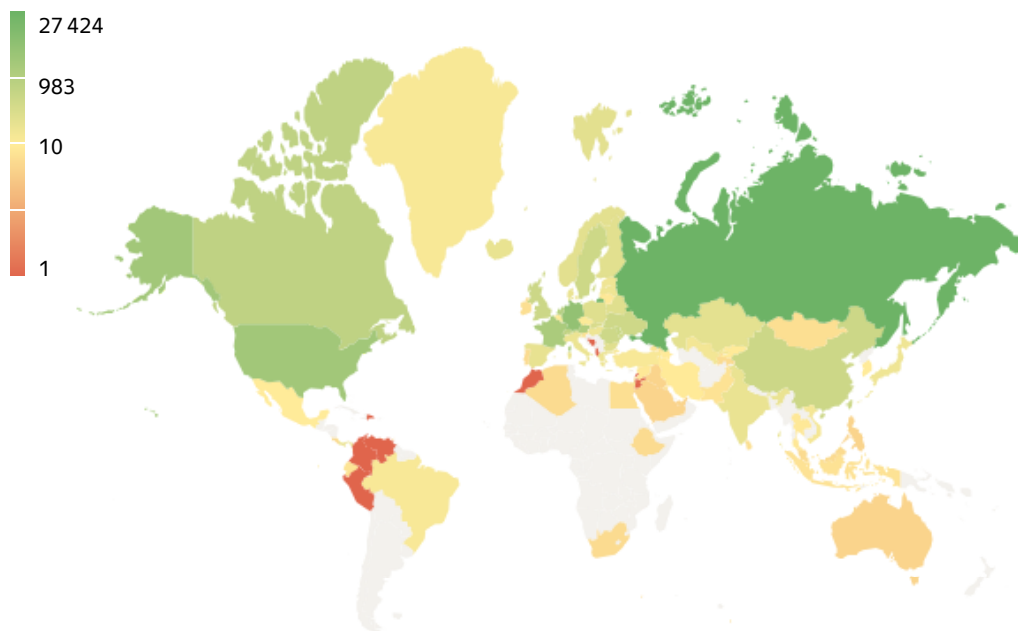

1 янв — 2 сен 2020 Детализация: по дням

Визиты

[Условия использования](#)

- Весь мир
- Россия
- Украина
- Беларусь
- Турция

Страна, Область, Город	Визиты ▼	Посетители	Отказы	Глубина просмотра	Время на сайте
Итого и средние	44 021	9 957	17,3%	3,13	4:11
+ 🇷🇺 Россия	27 424	6 955	12,2%	3	3:47
+ 🇩🇪 Германия	5 542	342	19,8%	4,09	7:05
+ 🇺🇸 США	2 664	733	34,1%	2,9	3:35
+ 🇫🇷 Франция	1 743	441	23,4%	3,58	4:32
+ 🇦🇹 Австрия	1 270	103	29,1%	2,53	3:09

  Китай	298	280	85,2%	1,3	0:55
  Великобритания	288	61	8,33%	2,93	2:16
  Швеция	279	58	28,3%	2,76	3:20
  Румыния	273	55	25,3%	3,1	4:19
  Украина	250	92	22%	2,63	4:07
  Словакия	136	7	19,9%	3,29	5:01
  Польша	92	22	17,4%	3,37	4:09
  Болгария	85	34	35,3%	2,61	4:11
  Беларусь	82	41	19,5%	2,33	2:16
  Финляндия	73	22	30,1%	3,77	4:06
  Норвегия	68	14	23,5%	3,49	4:46
  Казахстан	64	58	25%	2,28	2:16
  Испания	49	16	14,3%	4,2	5:39
  Исландия	47	13	17%	3,36	4:50
  Индия	44	40	31,8%	2,77	3:45
  Дания	42	11	21,4%	3,02	4:32
 Панама	40	12	15%	2,98	3:16
 Сейшельские острова	39	14	28,2%	3,13	4:27
  Италия	38	15	23,7%	3,26	3:20
  Греция	36	4	30,6%	2,72	4:05
  Венгрия	33	13	42,4%	1,91	3:59
  Латвия	32	11	28,1%	3,16	3:08
  Люксембург	32	12	34,4%	3,06	5:49
  Япония	30	25	43,3%	1,67	0:47

 Гренландия	17	3	23,5%	3,06	3:58
 Израиль	17	9	52,9%	1,88	2:02
 Бразилия	16	16	81,3%	1,5	1:17
 Турция	16	14	25%	1,5	0:17
 Чехия	13	10	30,8%	2,92	4:03
 Бельгия	10	3	50%	2,5	3:27
 Мексика	10	7	20%	2,9	1:50
 Южная Корея	10	10	60%	1,1	0:08
 Азербайджан	9	7	11,1%	1,44	0:27
 Иран	9	8	0%	4,11	7:15
 Киргизия	9	9	22,2%	1,22	1:57
 Литва	8	6	50%	1,38	1:39
 Сирия	8	1	12,5%	1,75	5:50