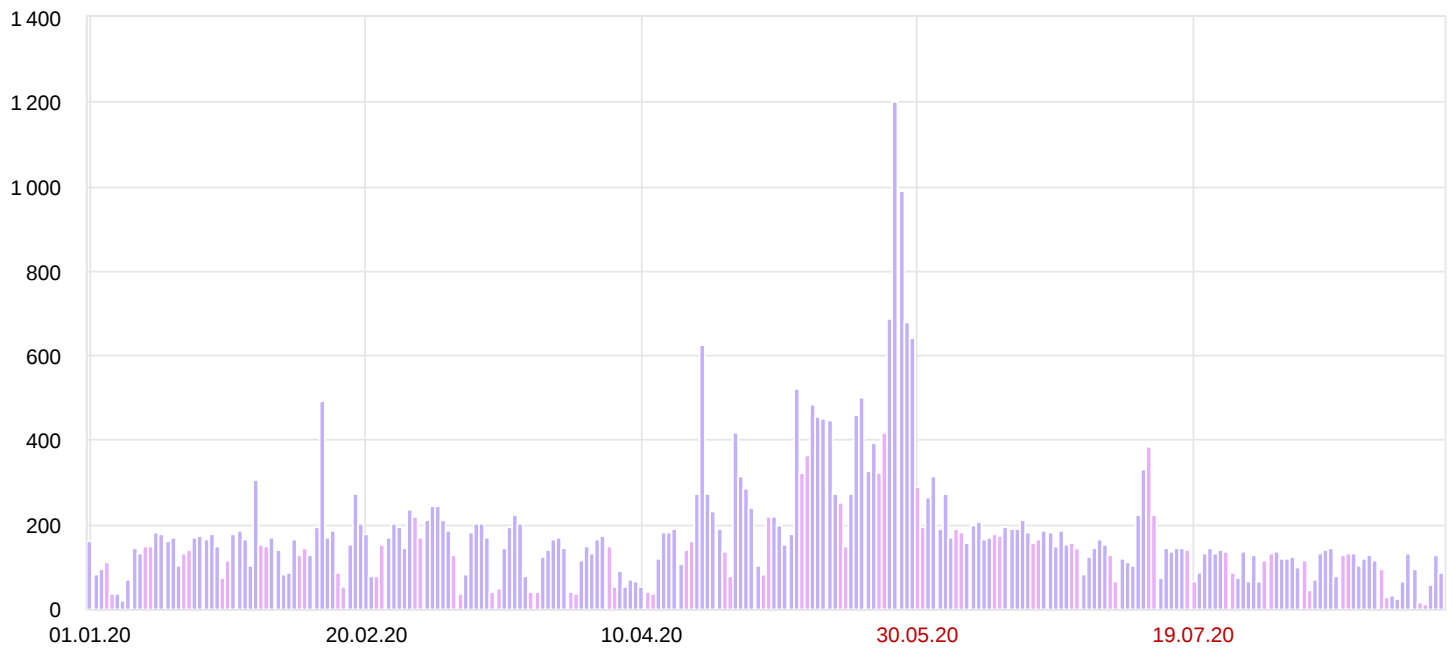

1 янв — 2 сен 2020 Детализация: по дням

## Визиты

Интервал дат визита ▾	Визиты	Посетители	Просмотры	Доля новых посетителей	Отказы	Глубина просмотра	Время на сайте
Итого и средние	44 023	9 959	137 809	88%	17,3%	3,13	4:11
02.09.2020 ср	87	73	207	30,1%	25,3%	2,38	3:55
01.09.2020 вт	128	95	341	20%	25,8%	2,66	5:28
31.08.2020 пн	59	55	111	29,1%	27,1%	1,88	1:50
30.08.2020 вс	13	10	23	50%	15,4%	1,77	3:07
29.08.2020 сб	18	18	52	61,1%	16,7%	2,89	3:16
28.08.2020 пт	96	75	244	20%	27,1%	2,54	5:08

23.08.2020 вс	31	23	47	69,6%	22,6%	1,52	0:54
22.08.2020 сб	97	81	386	24,7%	21,6%	3,98	4:20
21.08.2020 пт	114	92	484	23,9%	9,65%	4,25	5:32
20.08.2020 чт	129	108	504	25%	14,7%	3,91	4:42
19.08.2020 ср	121	97	472	16,5%	21,5%	3,9	4:17
18.08.2020 вт	105	83	346	24,1%	9,52%	3,3	3:30
17.08.2020 пн	133	107	505	19,6%	11,3%	3,8	5:10
16.08.2020 вс	131	106	513	18,9%	17,6%	3,92	3:57
15.08.2020 сб	127	104	457	16,3%	19,7%	3,6	3:38
14.08.2020 пт	80	71	303	14,1%	16,3%	3,79	3:28
13.08.2020 чт	143	115	559	20%	8,39%	3,91	4:28
12.08.2020 ср	141	114	537	14,9%	14,9%	3,81	4:24
11.08.2020 вт	133	100	515	18%	17,3%	3,87	4:21
10.08.2020 пн	70	61	263	26,2%	18,6%	3,76	4:03
09.08.2020 вс	46	43	161	25,6%	28,3%	3,5	3:27
08.08.2020 сб	118	90	406	10%	21,2%	3,44	3:40
07.08.2020 пт	101	77	406	18,2%	17,8%	4,02	4:34
06.08.2020 чт	123	94	455	14,9%	17,1%	3,7	4:25
05.08.2020 ср	120	93	493	12,9%	15%	4,11	4:28
04.08.2020 вт	121	92	477	15,2%	11,6%	3,94	4:38
03.08.2020 пн	136	104	445	10,6%	19,9%	3,27	4:03
02.08.2020 вс	134	97	461	16,5%	20,9%	3,44	4:41
01.08.2020 сб	117	85	521	16,5%	8,55%	4,45	5:56
31.07.2020 пт	68	60	291	21,7%	14,7%	4,28	4:59